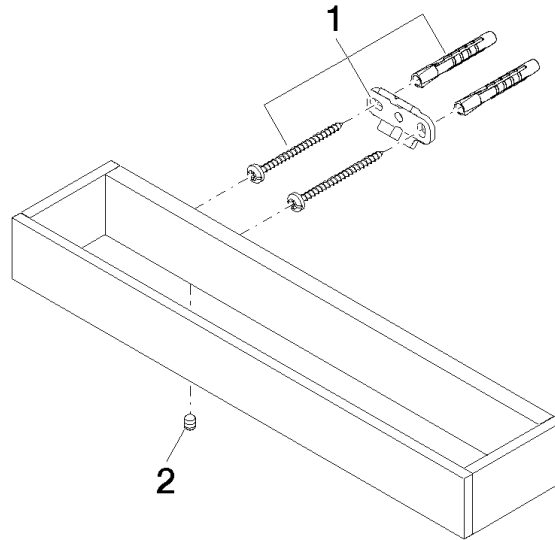

83 030 780

- Stichmaß 185 mm
- Breite 300 mm
- Höhe 35 mm
- Ausladung 65 mm

Passt zu: MEM, CYO

	Chrom	83 030 780-00
	Platin gebürstet	83 030 780-06
	Platin	83 030 780-08
	Dark Chrome	83 030 780-19
	Messing gebürstet (23kt Gold)	83 030 780-28
	Champagne gebürstet (22kt Gold)	83 030 780-46
	Champagne (22kt Gold)	83 030 780-47
	Dark Platinum gebürstet	83 030 780-99

83 030 780

mm [inches]

83 030 780

Ersatzteile für die  
anderen  
Oberflächenvarianten  
finden Sie hier: Platin  
gebürstet

**Ersatzteilstückliste**

Nr.	Artikelnummer	Benennung	Verbaumenge	Lieferzeit
1	05 17 20 717 00 90	Befestigungssatz	2	2
2	90 31 11 004 00 90	Stift	2	2